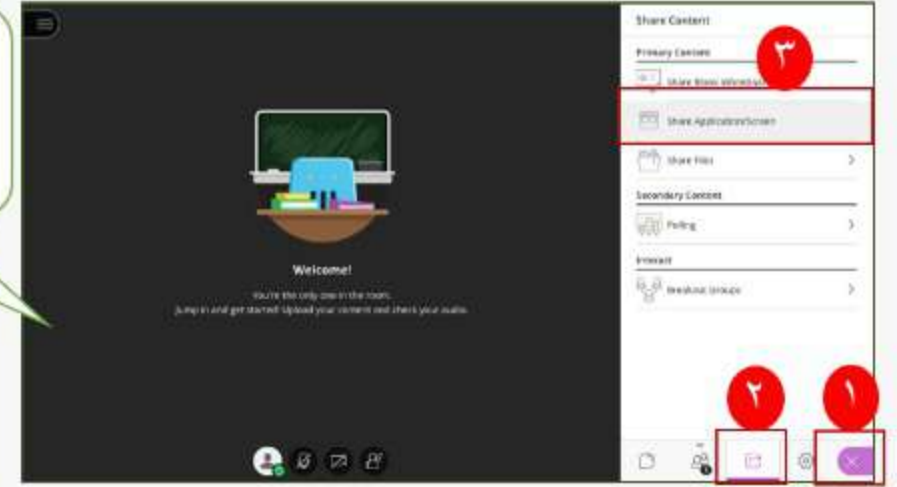

لمشاركة سطح المكتب أو التطبيقات على نظام الفصول الافتراضية Blackboard collaborate Ultra

اختر شاشة سطح المكتب او التطبيق ثم اضغط مشاركة

من القائمة الجانبية اختار مشاركة محتوى ثم مشاركة تطبيق اسطح المكتب

سيظهر التطبيق للطالبات و في الأسفل الشريط الخاص بالتحكم بالمشاركة

ستظهر الشاشة بهذا الشكل و ذلك لا يعني وجود خلل أو مشكلة في النظام قم بفتح التطبيق الذي ترغب بمشاركة للطلاب و سيظهر لهم .