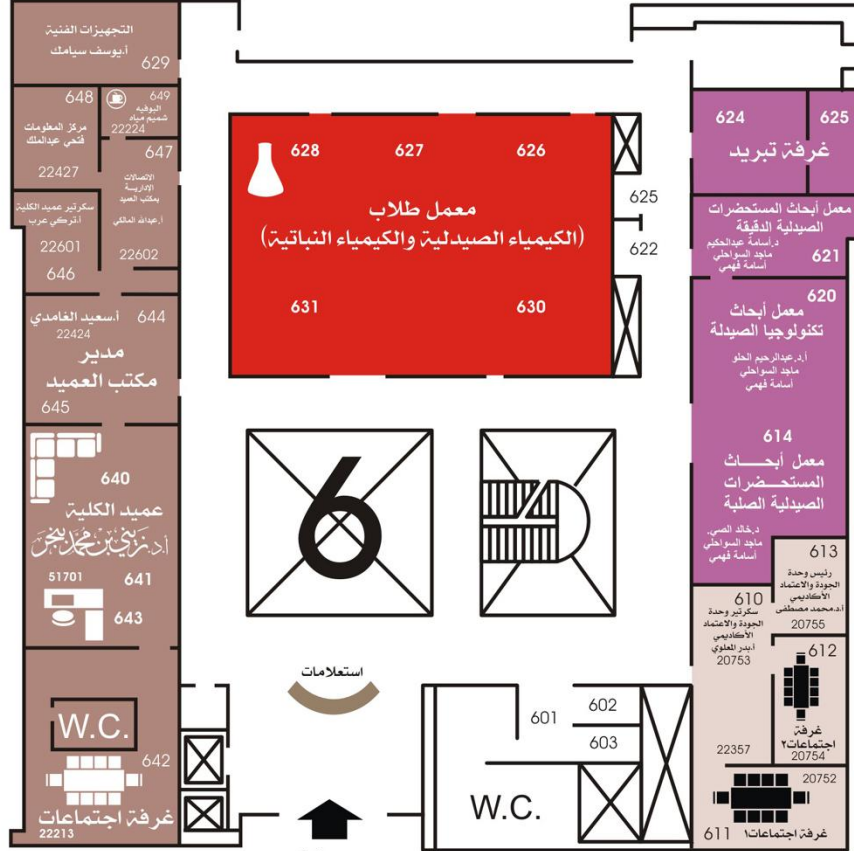

1433-04-27

Faculty Of Pharmacy

King Abdulaziz University

كلية الصيدلة

جامعة الملك عبد العزيز

الدور الأرضي لكلية الصيدلة

- عمادة الكلية
- وكالة الكلية.
- وكالة الكلية للدراسات العليا والبحث العلمي.
- وكالة الكلية للعلوم السريرية والتدريب.
- إدارة الكلية.
- معامل أبحاث

1433-04-27

Faculty Of Pharmacy

King Abdulaziz University

كلية الصيدلة

جامعة الملك عبد العزيز

الدور الأول لكلية الصيدلة

1433-04-27

Faculty Of Pharmacy

King Abdulaziz University

كلية الصيدلة

جامعة الملك عبد العزيز

الدور الثاني لكلية الصيدلة