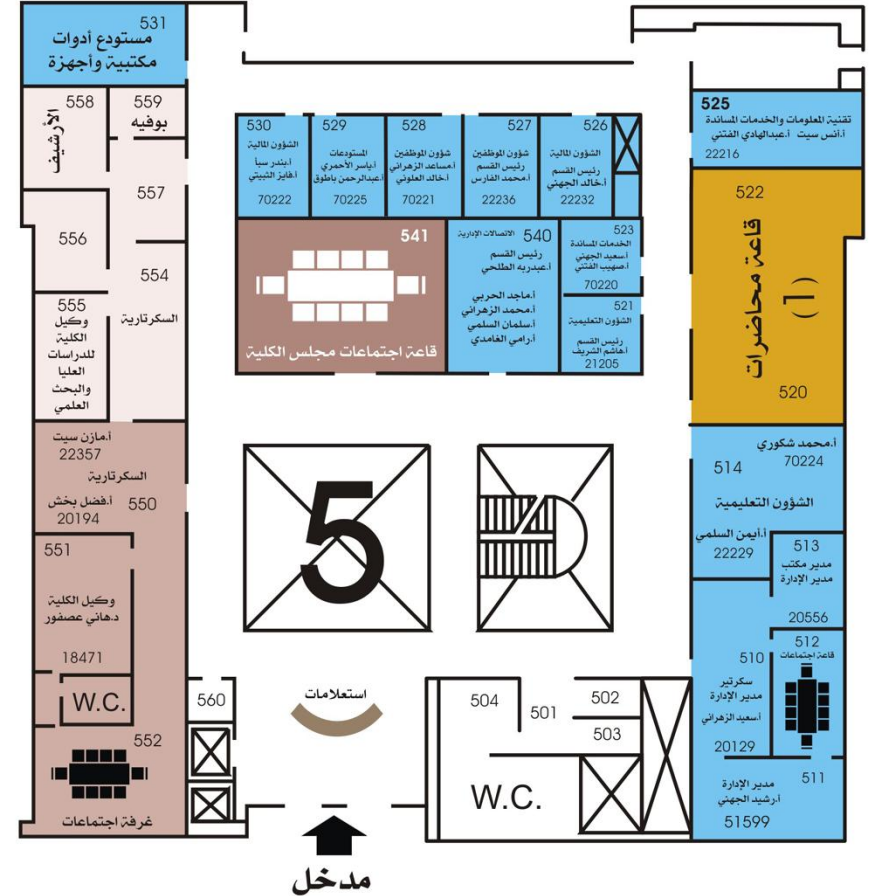

1433-04-27

Faculty Of Pharmacy

King Abdulaziz University

كلية الصيدلة

جامعة الملك عبد العزيز

الدور الأرضي لكلية الصيدلة

- عمادة الكلية
- وكالة الكلية.
- وكالة الكلية للدراسات العليا والبحث العلمي.
- وكالة الكلية للعلوم السريرية والتدريب.
- إدارة الكلية.
- معامل أبحاث

1433-04-27

Faculty Of Pharmacy

King Abdulaziz University

كلية الصيدلة

جامعة الملك عبد العزيز

الدور الأول لكلية الصيدلة

1433-04-27

Faculty Of Pharmacy

King Abdulaziz University

كلية الصيدلة

جامعة الملك عبد العزيز

الدور الثاني لكلية الصيدلة